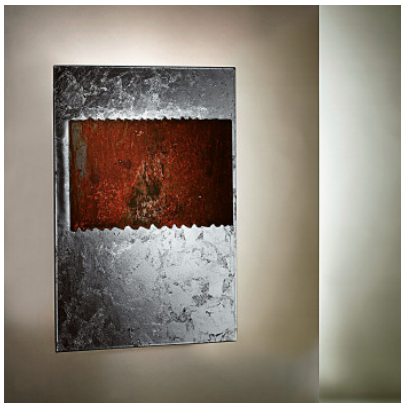

Icone Piastra RP

La petite applique murale à LED RP par Icone de forme rectangulaire, consistant dans une plaque métallique et un réflecteur décentré en métal rouillé. Pour lumière indirecte.

feuille d'argent, 2700K MPN	389,00 €-PDSF-434,00-€ PIASTRA-APRPFA27K
feuille d'argent, 3000K MPN	389,00 €-PDSF-434,00-€ PIASTRA-APRPFA
feuille d'or, 2700K MPN	389,00 €-PDSF-434,00-€ PIASTRA-APRPF027K
feuille d'or, 3000K MPN	389,00 €-PDSF-434,00-€ PIASTRA-APRPFO

Ampoules 2 x 4W 220V LEDs, 700 lm.
Dimensions Hauteur 30 cm, largeur 20 cm, profondeur 7 cm, épaisseur des plaques 3 mm.

17.04.2024 3:57:52

Tous les prix indiqués sont avec 19% TVA pour livraison en Deutschland à laquelle s'ajoutent le cas échéant des Coûts d'expédition