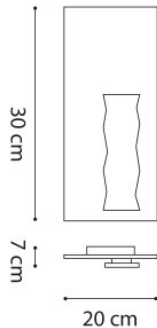

Icone Piastra RP

La petite applique murale à LED RP par Icone de forme rectangulaire, consistant dans une plaque métallique et un réflecteur décentré en métal rouillé. Pour lumière indirecte.

feuille d'argent, 2700K MPN	389,00 €-PDSF-434,00-€ PIASTRA-APRPFA27K
feuille d'argent, 3000K MPN	389,00 €-PDSF-434,00-€ PIASTRA-APRPFA
feuille d'or, 2700K MPN	389,00 €-PDSF-434,00-€ PIASTRA-APRPF027K
feuille d'or, 3000K MPN	389,00 €-PDSF-434,00-€ PIASTRA-APRPFO

Ampoules 2 x 4W 220V LEDs, 700 lm.
Dimensions Hauteur 30 cm, largeur 20 cm, profondeur 7 cm, épaisseur des plaques 3 mm.

17.04.2024 3:57:52

Tous les prix indiqués sont avec 19% TVA pour livraison en Deutschland à laquelle s'ajoutent le cas échéant des Coûts d'expédition