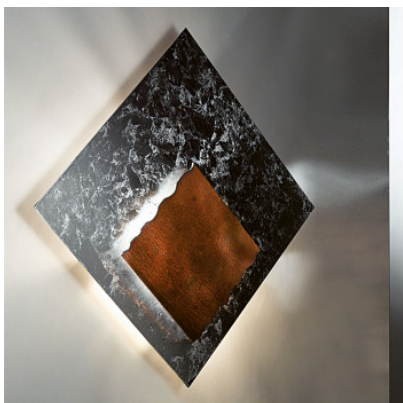

Icone Piastra QG

L'applique murale à LED Piastra QG par Icone consiste dans une plaque de métal carrée de 70 cm de large et un réflecteur carré, décentré. En métal dans un choix de surfaces.

feuille d'argent MPN	1.019,00 €-PDSF 1.132,00-€ PIASTRA-APQGFA
feuille d'or MPN	1.019,00 €-PDSF 1.132,00-€ PIASTRA-APQGFO

Ampoules 7 x 220V 4W LED, 3.000K, 2.450 lm au total.
Dimensions Hauteur 70 cm, largeur 70 cm, profondeur 7 cm, épaisseur des plaques 3 mm.

25.04.2024 7:40:59

Tous les prix indiqués sont avec 19% TVA pour livraison en Deutschland à laquelle s'ajoutent le cas échéant des Coûts d'expédition