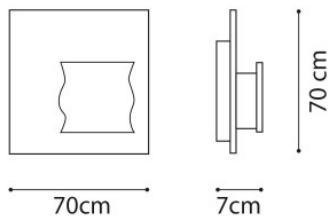

Icone Piastra QG

L'applique murale à LED Piastra QG par Icone consiste dans une plaque de métal carrée de 70 cm de large et un réflecteur carré, décentré. En métal dans un choix de surfaces.

feuille d'argent MPN	1.019,00 €-PDSF 1.132,00-€ PIASTRA-APQGFA
feuille d'or MPN	1.019,00 €-PDSF 1.132,00-€ PIASTRA-APQGFO

Ampoules 7 x 220V 4W LED, 3.000K, 2.450 lm au total.
Dimensions Hauteur 70 cm, largeur 70 cm, profondeur 7 cm, épaisseur des plaques 3 mm.

25.04.2024 7:40:59

Tous les prix indiqués sont avec 19% TVA pour livraison en Deutschland à laquelle s'ajoutent le cas échéant des Coûts d'expédition