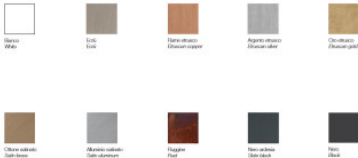

Icone Petra S3

La suspension à LED Petra S3 à deux réflecteurs, plaque de plafond carrée et spot suspendu pour illumination directe et indirecte. En métal, driver inclus.

blanc / blanc MPN	869,00 €-PDSF-963,00-€ PETRA-S3BIBI27K
ardoise / aluminium brossé MPN	919,00 €-PDSF-1.021,00-€ PETRA-S3ARAS27K
argent / laiton MPN	919,00 €-PDSF-1.021,00-€ PETRA-S3AEOT27K
blanc / aluminium brossé MPN	919,00 €-PDSF-1.021,00-€ PETRA-S3BIAS27K
blanc / rouille MPN	919,00 €-PDSF-1.021,00-€ PETRA-S3BIRU27K
cuivre / blanc MPN	919,00 €-PDSF-1.021,00-€ PETRA-S3REBI27K
cuivre / laiton MPN	919,00 €-PDSF-1.021,00-€ PETRA-S3REOT27K
écru / aluminium brossé MPN	919,00 €-PDSF-1.021,00-€ PETRA-S3ECAS27K
écru / laiton MPN	919,00 €-PDSF-1.021,00-€ PETRA-S3ECOT27K
écru / noir MPN	919,00 €-PDSF-1.021,00-€ PETRA-S3ECNE27K
or / blanc MPN	919,00 €-PDSF-1.021,00-€ PETRA-S3OEBI27K
or / noir MPN	919,00 €-PDSF-1.021,00-€ PETRA-S3OENE27K
or / rouille MPN	919,00 €-PDSF-1.021,00-€ PETRA-S3OERU27K