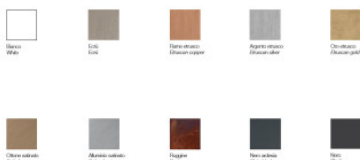

## Icone Petra S2

La suspension à LED Petra S2 par Icone à plaque de plafond carrée, réflecteur à ouverture ronde et spot en suspension. Pour illumination directe et indirecte. Réalisée en métal. Driver inclus.

blanc / blanc MPN	639,00 €-PDSF-750,00-€ PETRA-S2BIBI27K
ardoise / aluminium brossé MPN	689,00 €-PDSF-809,00-€ PETRA-S2ARAS27K
argent / laiton MPN	689,00 €-PDSF-809,00-€ PETRA-S2AEOT27K
blanc / aluminium brossé MPN	689,00 €-PDSF-809,00-€ PETRA-S2BIAS27K
blanc / rouille MPN	689,00 €-PDSF-809,00-€ PETRA-S2BIRU27K
cuiivre / blanc MPN	689,00 €-PDSF-809,00-€ PETRA-S2REBI27K
cuiivre / laiton MPN	689,00 €-PDSF-809,00-€ PETRA-S2REOT27K
écru / aluminium brossé MPN	689,00 €-PDSF-809,00-€ PETRA-S2ECAS27K
écru / laiton MPN	689,00 €-PDSF-809,00-€ PETRA-S2ECOT27K
écru / noir MPN	689,00 €-PDSF-809,00-€ PETRA-S2ECNE27K
or / blanc MPN	689,00 €-PDSF-809,00-€ PETRA-S2OEBI27K
or / noir MPN	689,00 €-PDSF-809,00-€ PETRA-S2OENE27K
or / rouille MPN	689,00 €-PDSF-809,00-€ PETRA-S2OERU27K