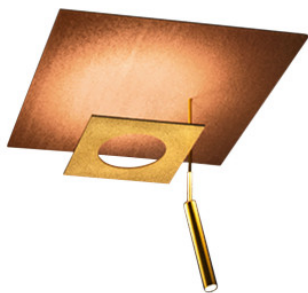

Icone Petra P2.50

Le plafonnier à LED Petra P2.50 par Icone à plaque de plafond de 50 cm de large, réflecteur à ouverture ronde et spot orientable. En métal. Illumination directe et indirecte. Driver inclus.

blanc / blanc MPN	559,00 €-PDSF-625,00-€ PETRA-P250BIBI27K
ardoise / aluminium brossé MPN	609,00 €-PDSF-675,00-€ PETRA-P250ARAS27K
argent / laiton MPN	609,00 €-PDSF-675,00-€ PETRA-P250AEO27K
blanc / aluminium brossé MPN	609,00 €-PDSF-675,00-€ PETRA-P250BIAS27K
blanc / rouille MPN	609,00 €-PDSF-675,00-€ PETRA-P250BIRU27K
cuivre / blanc MPN	609,00 €-PDSF-675,00-€ PETRA-P250REBI27K
cuivre / laiton MPN	609,00 €-PDSF-675,00-€ PETRA-P250REOT27K
écru / aluminium brossé MPN	609,00 €-PDSF-675,00-€ PETRA-P250ECAS27K
écru / laiton MPN	609,00 €-PDSF-675,00-€ PETRA-P250ECOT27K
écru / noir MPN	609,00 €-PDSF-675,00-€ PETRA-P250ECNE27K
or / blanc MPN	609,00 €-PDSF-675,00-€ PETRA-P250OEBI27K
or / noir MPN	609,00 €-PDSF-675,00-€ PETRA-P250OENE27K
or / rouille MPN	609,00 €-PDSF-675,00-€ PETRA-P250OERU27K

Ampoules	16,8W 220V LED, 2700K, 2598 lm, IRC 90. Spot: 11W 220V LED, 2700K, 1500 lm, IRC 90.
Dimensions	Longueur 50 cm, largeur 50 cm, hauteur 45 cm.

25.04.2024 22:14:06

Tous les prix indiqués sont avec 19% TVA pour livraison en Deutschland à laquelle s'ajoutent le cas échéant des Coûts d'expédition