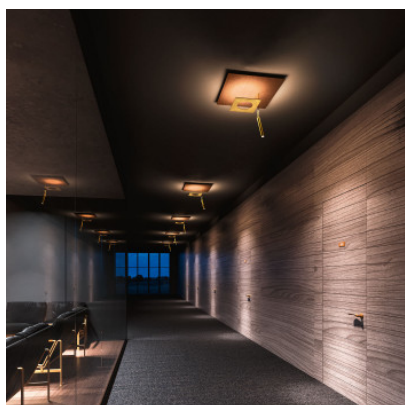

Icone Petra P2.50

Le plafonnier à LED Petra P2.50 par Icone à plaque de plafond de 50 cm de large, réflecteur à ouverture ronde et spot orientable. En métal. Illumination directe et indirecte. Driver inclus.

Ampoules	16,8W 220V LED, 2700K, 2598 lm, IRC 90. Spot: 11W 220V LED, 2700K, 1500 lm, IRC 90.
Dimensions	Longueur 50 cm, largeur 50 cm, hauteur 45 cm.

25.04.2024 22:14:06

Tous les prix indiqués sont avec 19% TVA pour livraison en Deutschland à laquelle s'ajoutent le cas échéant des Coûts d'expédition