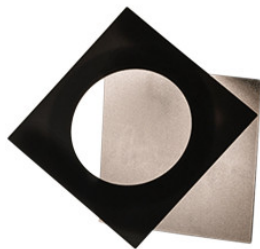

Icone Petra 21

L'applique murale à LED Petra 21 par Icone se compose d'une base murale et d'un réflecteur tournant, inclinable à ouverture ronde. Plaques métalliques carrées, avec driver à LED intégré.

blanc / blanc MPN	209,00 €-PDSF-249,00-€ PETRA-21BIBI27K
ardoise / aluminium brossé MPN	249,00 €-PDSF-293,00-€ PETRA-21ARAS27K
argent / laiton MPN	249,00 €-PDSF-293,00-€ PETRA-21AEOT27K
blanc / aluminium brossé MPN	249,00 €-PDSF-293,00-€ PETRA-21BIAS27K
blanc / rouille MPN	249,00 €-PDSF-293,00-€ PETRA-21BIRU27K
cuiivre / blanc MPN	249,00 €-PDSF-293,00-€ PETRA-21REBI27K
cuiivre / laiton MPN	249,00 €-PDSF-293,00-€ PETRA-21REOT27K
écru / aluminium brossé MPN	249,00 €-PDSF-293,00-€ PETRA-21ECAS27K
écru / laiton MPN	249,00 €-PDSF-293,00-€ PETRA-21ECOT27K
écru / noir MPN	249,00 €-PDSF-293,00-€ PETRA-21ECNE27K
or / blanc MPN	249,00 €-PDSF-293,00-€ PETRA-21OEBI27K
or / noir MPN	249,00 €-PDSF-293,00-€ PETRA-21OENE27K
or / rouille MPN	249,00 €-PDSF-293,00-€ PETRA-21OERU27K