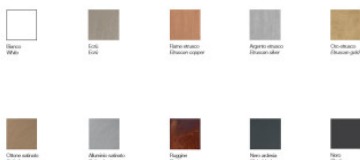

Icone Petra 21

L'applique murale à LED Petra 21 par Icone se compose d'une base murale et d'un réflecteur tournant, inclinable à ouverture ronde. Plaques métalliques carrées, avec driver à LED intégré.

blanc / blanc MPN	209,00 €-PDSF-249,00-€ PETRA-21BIBI27K
ardoise / aluminium brossé MPN	249,00 €-PDSF-293,00-€ PETRA-21ARAS27K
argent / laiton MPN	249,00 €-PDSF-293,00-€ PETRA-21AEOT27K
blanc / aluminium brossé MPN	249,00 €-PDSF-293,00-€ PETRA-21BIAS27K
blanc / rouille MPN	249,00 €-PDSF-293,00-€ PETRA-21BIRU27K
cuiivre / blanc MPN	249,00 €-PDSF-293,00-€ PETRA-21REBI27K
cuiivre / laiton MPN	249,00 €-PDSF-293,00-€ PETRA-21REOT27K
écru / aluminium brossé MPN	249,00 €-PDSF-293,00-€ PETRA-21ECAS27K
écru / laiton MPN	249,00 €-PDSF-293,00-€ PETRA-21ECOT27K
écru / noir MPN	249,00 €-PDSF-293,00-€ PETRA-21ECNE27K
or / blanc MPN	249,00 €-PDSF-293,00-€ PETRA-21OEBI27K
or / noir MPN	249,00 €-PDSF-293,00-€ PETRA-21OENE27K
or / rouille MPN	249,00 €-PDSF-293,00-€ PETRA-21OERU27K