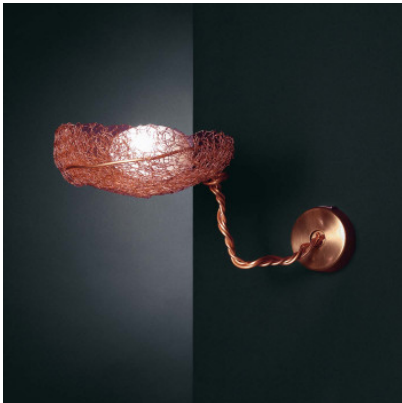

Icone Nido AP1 G

L'applique murale Nido AP1 G à grand nid de fils métallique et bras façonnable en fils de cuivre faits main. Diffuseurs en verre soufflé en forme d'oeufs.

cuivre	319,00 €-PDF-351,00-€
MPN	NIDO-AP1GRA

Ampoules	1 x max. 100W 230V E14 ampoule halogène.
Dimensions	Forme variable, diamètre du nid 23 cm.

25.04.2024 18:06:48

Tous les prix indiqués sont avec 19% TVA pour livraison en Deutschland à laquelle s'ajoutent le cas échéant des Coûts d'expédition