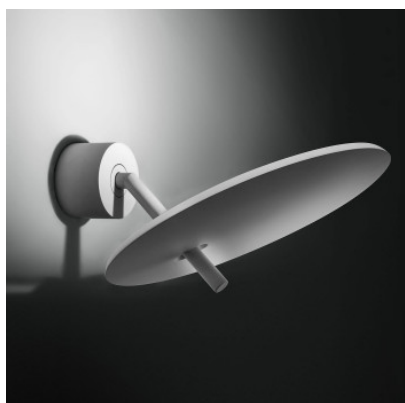

## Icone Luà 20

Applique murale Luà 20 par Icone pour lumière indirecte. Elle consiste dans un réflecteur d'aluminium rond, inclinable, comportant des LED à l'arrière. Une tige oblique la relie à la fixation murale.

Ampoules  
Dimensions

20W 230V LED, 1700 lm, CRI 90.  
Diamètre de disque 22 cm, épaisseur de disque 0,6 cm,  
profondeur max. 27 cm, diamètre de fixation murale 6  
cm, profondeur de fixation murale 4 cm.