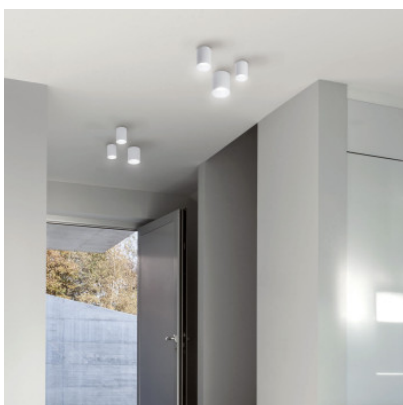

## Icône Kone 7p

Le plafonnier à LED Kone 7p par Icone possède un corps cylindrique de seulement 7 cm d'épaisseur, en aluminium et dont la lumière est dirigée vers le bas.

blanc, 2700K MPN	159,00 €-PDSF-177,00-€ KONE-P7BI27K
blanc, 3000K MPN	159,00 €-PDSF-177,00-€ KONE-P7BI
titane / blanc, 2700K MPN	169,00 €-PDSF-189,00-€ KONE-P7TOBI27K
titane / blanc, 3000K MPN	169,00 €-PDSF-189,00-€ KONE-P7TOBI
noir / feuille d'or, 2700K MPN	209,00 €-PDSF-238,00-€ KONE-P7NEFO27K
noir / feuille d'or, 3000K MPN	209,00 €-PDSF-238,00-€ KONE-P7NEFO

Ampoules  
Dimensions

10W 220V LED, 700 lm, CRI 90.  
Hauteur 7 cm, diamètre 7 cm.

24.04.2024 12:58:13

Tous les prix indiqués sont avec 19% TVA pour livraison en Deutschland à laquelle s'ajoutent le cas échéant des Coûts d'expédition