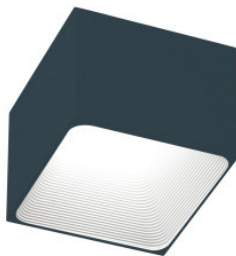

Icone Darma 17P

Le plafonnier à LED Darma 17P par Icone est un dé d'aluminium à surface externe sobre et surface interne rainurée, dirigeant la lumière vers le bas.

blanc, 2700K MPN	279,00 €-PDSF-311,00-€ DARMA-P17BI27K
blanc, 3000K MPN	279,00 €-PDSF-311,00-€ DARMA-P17BI
titane / blanc, 2700K MPN	319,00 €-PDSF-353,00-€ DARMA-P17TOBI27K
titane / blanc, 3000K MPN	319,00 €-PDSF-353,00-€ DARMA-P17TOBI

Ampoules
Dimensions

17W LED, 1350 lm, CRI 90.
Largeur et profondeur 10 cm, hauteur 8 cm

20.04.2024 6:17:06

Tous les prix indiqués sont avec 19% TVA pour livraison en Deutschland à laquelle s'ajoutent le cas échéant des Coûts d'expédition