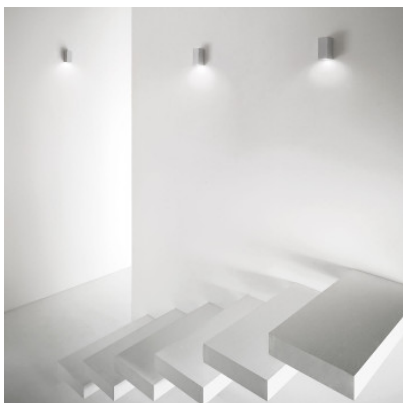

Icone Da Do 1.10

L'applique murale à LED Icone Da Do 1.10 à émission lumineuse d'un seul côté est une petite brique d'aluminium, projetant un doux cône lumineux au mur.

aluminium brossé, 3000K MPN	119,00 €-PDSF-189,00-€ DADO-AP110AS
blanc, 2700K MPN	169,00 €-PDSF-189,00-€ DADO-AP110BI27K
blanc, 3000K MPN	169,00 €-PDSF-189,00-€ DADO-AP110BI
noir, 2700K MPN	169,00 €-PDSF-189,00-€ DADO-AP110NE27K
noir, 3000K MPN	169,00 €-PDSF-189,00-€ DADO-AP110NE

Ampoules
Dimensions

4,5W 220V LED, 320 lm, CRI 90.
Hauteur 10 cm, largeur 5 cm, profondeur 5 cm.

25.04.2024 10:15:35

Tous les prix indiqués sont avec 19% TVA pour livraison en Deutschland à laquelle s'ajoutent le cas échéant des Coûts d'expédition