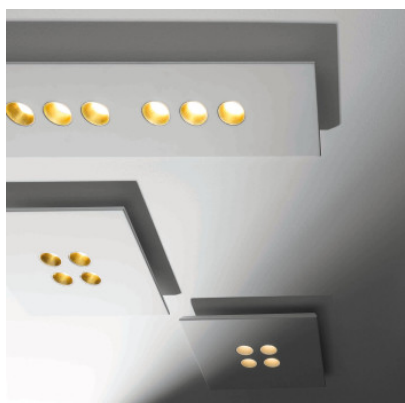

Icone Confort 6R

Le plafonnier à LED Confort 6R consiste dans une plaque métallique rectangulaire à six creux formant une rangée, dans lesquels sont placées les LED.

blanc, aluminium MPN	549,00 €-PDSF-612,00-€ CONFORT-P6RBIAS27K
blanc, anthracite MPN	549,00 €-PDSF-612,00-€ CONFORT-P6RBIAN27K
blanc, blanc perle MPN	549,00 €-PDSF-612,00-€ CONFORT-P6RBIPE27K
noir, aluminium MPN	549,00 €-PDSF-612,00-€ CONFORT-P6RNEAS27K
noir, anthracite MPN	549,00 €-PDSF-612,00-€ CONFORT-P6RNEAN27K
noir, blanc perle MPN	549,00 €-PDSF-612,00-€ CONFORT-P6RNEPE27K
blanc, feuille d'or MPN	579,00 €-PDSF-645,00-€ CONFORT-P6RBIFO27K
blanc, feuille de cuivre MPN	579,00 €-PDSF-645,00-€ CONFORT-P6RBIFR27K
noir, feuille d'or MPN	579,00 €-PDSF-645,00-€ CONFORT-P6RNEFO27K
noir, feuille de cuivre MPN	579,00 €-PDSF-645,00-€ CONFORT-P6RNEFR27K

Ampoules
Dimensions

6 x 4,5W 230V LED, 2.700K.
Longueur 75 cm, largeur 20 cm, hauteur 5 cm.

25.04.2024 21:34:17

Tous les prix indiqués sont avec 19% TVA pour livraison en Deutschland à laquelle s'ajoutent le cas échéant des Coûts d'expédition