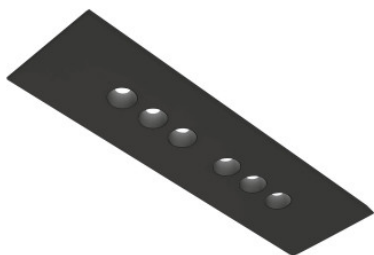

Icone Confort 6R

Le plafonnier à LED Confort 6R consiste dans une plaque métallique rectangulaire à six creux formant une rangée, dans lesquels sont placées les LED.

blanc, aluminium MPN	549,00 €-PDSF-612,00-€ CONFORT-P6RBIAS27K
blanc, anthracite MPN	549,00 €-PDSF-612,00-€ CONFORT-P6RBIAN27K
blanc, blanc perle MPN	549,00 €-PDSF-612,00-€ CONFORT-P6RBIPE27K
noir, aluminium MPN	549,00 €-PDSF-612,00-€ CONFORT-P6RNEAS27K
noir, anthracite MPN	549,00 €-PDSF-612,00-€ CONFORT-P6RNEAN27K
noir, blanc perle MPN	549,00 €-PDSF-612,00-€ CONFORT-P6RNEPE27K
blanc, feuille d'or MPN	579,00 €-PDSF-645,00-€ CONFORT-P6RBIFO27K
blanc, feuille de cuivre MPN	579,00 €-PDSF-645,00-€ CONFORT-P6RBIFR27K
noir, feuille d'or MPN	579,00 €-PDSF-645,00-€ CONFORT-P6RNEFO27K
noir, feuille de cuivre MPN	579,00 €-PDSF-645,00-€ CONFORT-P6RNEFR27K

Ampoules
Dimensions

6 x 4,5W 230V LED, 2.700K.
Longueur 75 cm, largeur 20 cm, hauteur 5 cm.

25.04.2024 21:34:17

Tous les prix indiqués sont avec 19% TVA pour livraison en Deutschland à laquelle s'ajoutent le cas échéant des Coûts d'expédition