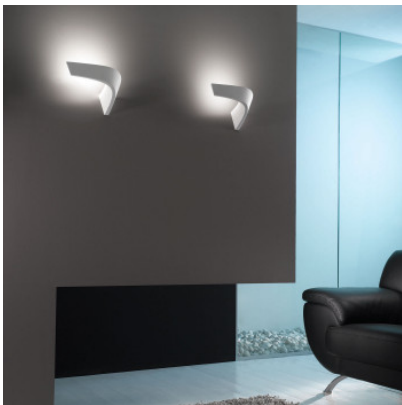

## Icone Boomerang AP e LED

L'applique murale à LED Boomerang par Icone consiste dans un réflecteur à forme courbée en aluminium coulé à la pression. Illumination indirecte.

2700K MPN	249,00 €-PDF-293,00-€ BOOMERANG-APBI27K
3000K MPN	249,00 €-PDF-293,00-€ BOOMERANG-APBI

Ampoules 23W LED, 2400 lm, CRI 90.  
Dimensions Largeur 32 cm, hauteur 20 cm, profondeur 16,5 cm.

03.05.2024 22:24:42

Tous les prix indiqués sont avec 19% TVA pour livraison en Deutschland à laquelle s'ajoutent le cas échéant des Coûts d'expédition