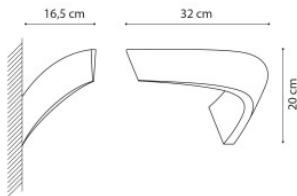

## Icone Boomerang AP e LED

L'applique murale à LED Boomerang par Icone consiste dans un réflecteur à forme courbée en aluminium coulé à la pression. Illumination indirecte.

2700K MPN	249,00 €-PDF-293,00-€ BOOMERANG-APBI27K
3000K MPN	249,00 €-PDF-293,00-€ BOOMERANG-APBI

Ampoules 23W LED, 2400 lm, CRI 90.  
Dimensions Largeur 32 cm, hauteur 20 cm, profondeur 16,5 cm.

03.05.2024 22:24:42

Tous les prix indiqués sont avec 19% TVA pour livraison en Deutschland à laquelle s'ajoutent le cas échéant des Coûts d'expédition