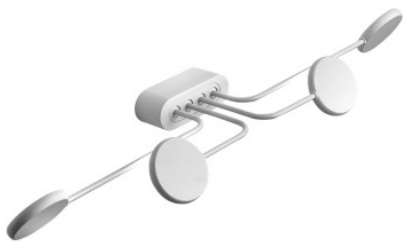

Icone Arbor 4

L'applique murale à LED Arbor 4 par Icone possède 4 bras métalliques à têtes de réflecteur orientables pour éclairage direct et indirect.

blanc, 2700K MPN	349,00 €-PDSF-388,00-€ ARBOR-AP4BI27K
blanc, 3000K MPN	349,00 €-PDSF-388,00-€ ARBOR-AP4BI
doré argent, 2700K MPN	389,00 €-PDSF-434,00-€ ARBOR-AP4OS27K
doré argent, 3000K MPN	389,00 €-PDSF-434,00-€ ARBOR-AP4OS

Ampoules 20W LED, 1400 lm, 2700K, IRC 90.
Dimensions Largeur 60 cm, profondeur 22 cm, largeur de fixation murale 11 cm, profondeur de fixation murale 4 cm.

19.04.2024 18:51:37

Tous les prix indiqués sont avec 19% TVA pour livraison en Deutschland à laquelle s'ajoutent le cas échéant des Coûts d'expédition