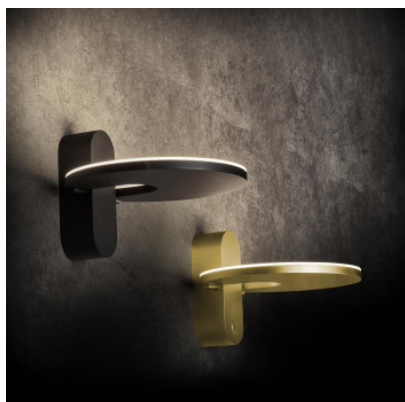

## Holtkötter Supernova W 2140-1

Applique murale à LED Holtkötter Supernova W en métal et acrylique à réflecteur ajustable sur 180°. Eclairage indirect. Dimmable bord de fuite.

aluminium mat	849,00 €
MPN	2140-1-79
EAN	4251322770805
Flux lumineux (lm)	2600
laiton anodisé	849,00 €
MPN	2140-1-19
EAN	4251322770522
Flux lumineux (lm)	2600
noir	849,00 €
MPN	2140-1-55
EAN	4251322770539
Flux lumineux (lm)	2600
platine	849,00 €
MPN	2140-1-62
EAN	4251322770546
Flux lumineux (lm)	2600