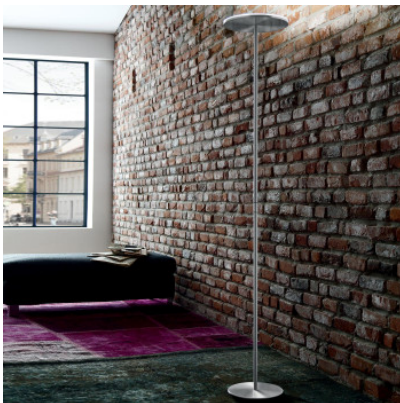

Holtkötter Plano 9901-4

Lampadaire à LED Holtkötter Plano 9901 en métal à tête de lampe ronde et plate pour lumière vers le haut. Variateur tactile sur la tige.

aluminium mat	1.199,00 €
MPN	9901-4-79
EAN	4251322710177
Flux lumineux (lm)	7000

noir	1.199,00 €
MPN	9901-4-55
EAN	4251322710153
Flux lumineux (lm)	7000

platine	1.199,00 €
MPN	9901-4-62
EAN	4251322710160
Flux lumineux (lm)	7000

30.04.2024 20:10:33

Tous les prix indiqués sont avec 19% TVA pour livraison en Deutschland à laquelle s'ajoutent le cas échéant des Coûts d'expédition