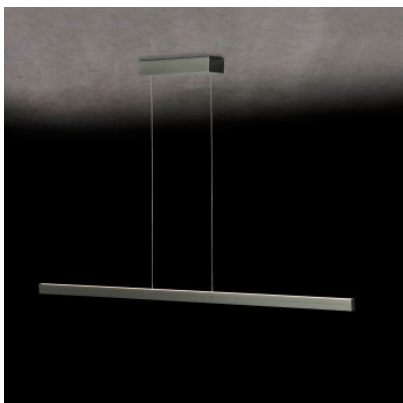

## Holtkötter Avior L 2323-2

Suspension à LED Holtkötter Avior L 2323-2 à profilé d'aluminium de 162,5 cm de long avec joint creux. Ajustable en hauteur. Eclairage vers le haut/le bas contrôlable séparément par geste. Dim-to-warm.

|                    |               |
|--------------------|---------------|
| argent mat         | 1.499,00 €    |
| MPN                | 2323-2-61     |
| EAN                | 4251322752085 |
| Flux lumineux (lm) | 1150          |
| laiton anodisé     | 1.499,00 €    |
| MPN                | 2323-2-19     |
| EAN                | 4251322752061 |
| Flux lumineux (lm) | 1150          |
| noir               | 1.499,00 €    |
| MPN                | 2323-2-55     |
| EAN                | 4251322752078 |
| Flux lumineux (lm) | 1150          |
| platine            | 1.499,00 €    |
| MPN                | 2323-2-62     |
| EAN                | 4251322752092 |
| Flux lumineux (lm) | 1150          |