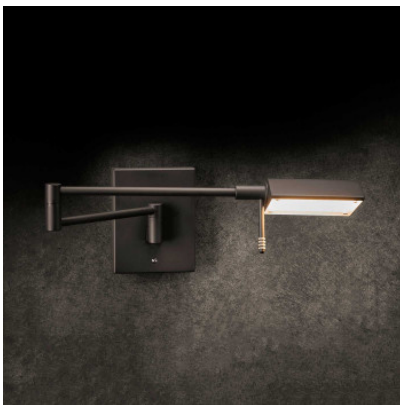

Holtkötter 9615

Applique murale à LED Holtkötter 9615 en laiton, à bras articulé et réflecteur tournant. Avec variateur tactile sur le socle.

fumé mat	719,00 €
MPN	9615-1-53
EAN	4251322752184
Flux lumineux (lm)	2000

laiton poli / laiton mat	719,00 €
MPN	9615-1-9
EAN	4251322752207
Flux lumineux (lm)	2000

nickel mat	719,00 €
MPN	9615-1-69
EAN	4251322752191
Flux lumineux (lm)	2000

19.04.2024 17:57:58

Tous les prix indiqués sont avec 19% TVA pour livraison en Deutschland à laquelle s'ajoutent le cas échéant des Coûts d'expédition