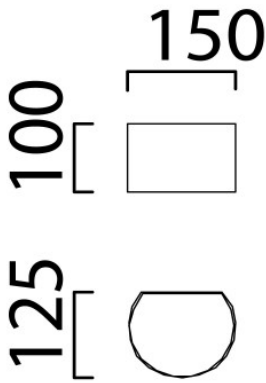

Helestra Siri 44-R

L'applique murale ronde et épurée Helestra Siri 44 LED en aluminium massif brille et produit des faisceaux lumineux le long du mur de haut en bas Faisceau réglables en largeur.

gris argent (exhibit)	139,00 €-PDF-237,00-€
MPN	A28342.46
EAN	4022671998635

Ampoules	2 x 3W LED 3.000 K, 380 lm.
Dimensions	Hauteur 100 mm, largeur 150 mm, profondeur 125 mm.

02.05.2024 9:37:09

Tous les prix indiqués sont avec 19% TVA pour livraison en Deutschland à laquelle s'ajoutent le cas échéant des Coûts d'expédition