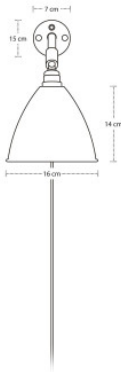

Gubi Bestlite BL7

L'applique murale Bestlite BL7 par Gubi consiste dans une structure métallique courte et un abat-jour orientable en métal ou porcelaine. L'interrupteur est sur la fixation murale.

gris / laiton	299,00 € - PDSF 499,00 €
MPN	10010253
EAN	5710902694829

Ampoules	1 ampoule halogène E14 max. 40W.
Dimensions	Hauteur 27 cm, diamètre de la fixation murale 7,8 cm, longueur de bras 18 cm, diamètre de l'abat-jour 16 cm, hauteur de l'abat-jour 14 cm, longueur de câble 160 cm.