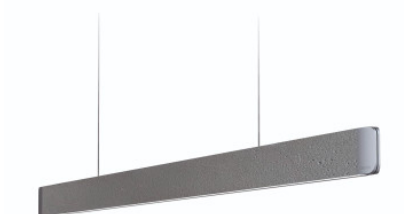

19.04.2024 23:52:19

Tous les prix indiqués sont avec 19% TVA pour livraison en Deutschland à laquelle s'ajoutent le cas échéant des Coûts d'expédition