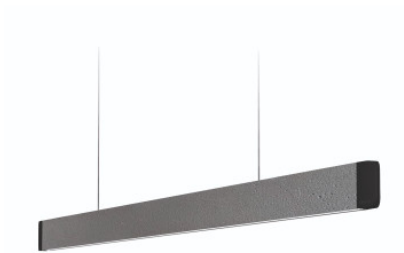

Grimmeisen Licht Onyxx Linea Pro Stylecover Pierre Naturelle

Suspension LED linéaire avec réglage en hauteur invisible en continu. Distribution directe/indirecte, couvertures de style magnétique en pierre naturelle. Dimmable avec contrôle gestuel et Bluetooth.

ardoise, embout argent	2.912,00 €
MPN	30 2 26 40
Flux lumineux (lm)	2540

ardoise, embout noir	2.912,00 €
MPN	30 1 26 40
Flux lumineux (lm)	2540

aspect béton, embout argent	2.912,00 €
MPN	30 2 26 45
Flux lumineux (lm)	2540

aspect béton, embout noir	2.912,00 €
MPN	30 1 26 45
Flux lumineux (lm)	2540

Ampoules 45W LED, 2540 lm, 2200-5000K, CRI 90/95.

19.04.2024 23:52:19

Tous les prix indiqués sont avec 19% TVA pour livraison en Deutschland à laquelle s'ajoutent le cas échéant des Coûts d'expédition