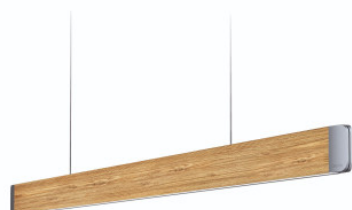

Grimmeisen Licht Onyx Linea Pro Stylecover Bois Naturel

Suspension LED linéaire avec réglage en hauteur invisible en continu. Distribution directe/indirecte, caches magnétiques en bois naturel. Dimmable avec contrôle gestuel, contrôle Bluetooth (Casambi).

chêne des marais, embout argent	2.884,00 €
MPN	30 1 26 22
Flux lumineux (lm)	2540
chêne des marais, embout noir	2.884,00 €
MPN	30 1 26 21
Flux lumineux (lm)	2540
chêne rustique, embout argent	2.884,00 €
MPN	30 2 26 20
Flux lumineux (lm)	2540
chêne rustique, embout noir	2.884,00 €
MPN	30 1 26 20
Flux lumineux (lm)	2540
noyer, embout argent	2.884,00 €
MPN	30 2 26 22
Flux lumineux (lm)	2540
noyer, embout noir	2.884,00 €
MPN	30 1 26 22
Flux lumineux (lm)	2540