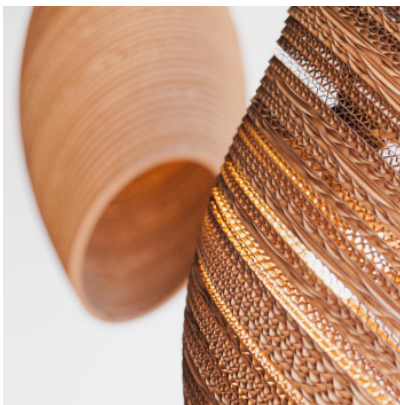

Graypants Nest32

La grande suspension Nest par Graypants en carton ondulé recyclé pour lumière durable et écologique. Les lampes Hive & Nest sont inspirées des ruches et des nids de guêpes. Douille E27.

naturel	710,00 €
MPN	GP-272
EAN	8718531271838
blanc	795,00 €
MPN	GP-1272
EAN	8718531272125
blonde	835,00 €
MPN	GP-2272
EAN	8718531275324

Ampoules
Dimensions

1 x max. 15W 220V E27 ampoule LED.
Diamètre 33 cm, hauteur 85 cm, diamètre de rosette
10 cm, hauteur de rosette 2,5 cm, longueur du câble
2 m, poids 0,91 kg.