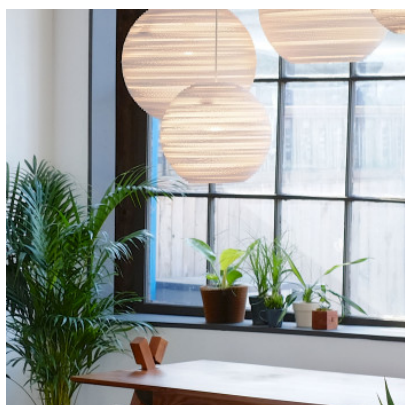

Graypants Moon10

La suspension en forme de sphère Moon10 par Graypants se compose de plusieurs couches de carton ondulé dont la structure est traversée par la lumière.

naturel	235,00 €
MPN	GP-161
EAN	8718531270145
blanc	245,00 €
MPN	GP-1161
EAN	8718531270770
blonde	255,00 €
MPN	GP-2161
EAN	8718531275232

Ampoules	1 ampoule à incandescence 220V E27 max. 40W ou 1 x max. 15W 220V E27 ampoule LED.
Dimensions	Diamètre 26 cm, hauteur 22 cm, longueur de câble 2 m.

24.04.2024 4:06:54

Tous les prix indiqués sont avec 19% TVA pour livraison en Deutschland à laquelle s'ajoutent le cas échéant des Coûts d'expédition