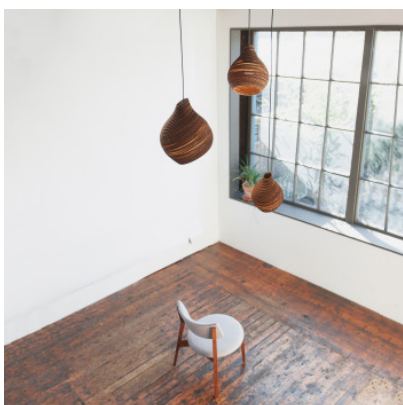

Graypants Hive9

Le design de la suspension Hive par Graypants est réalisée en carton ondulé recyclé, découpé au laser, comme on le voit, inspiré par les ruches. Lumière d'ambiance diffuse. Base E27.

naturel	279,00 € PDSF 355,00 €
MPN	GP-261
EAN	8718531271784
blanc	289,00 € PDSF 365,00 €
MPN	GP-1261
EAN	8718531272088
blonde	299,00 € PDSF 380,00 €
MPN	GP-2261
EAN	8718531275287

Ampoules
Dimensions

1 x max. 15W 220V E27 ampoule LED.
Diamètre 23 cm, hauteur de l'abat-jour 28 cm, poids 0,5 kg,
longueur du câble 2 m, diamètre de rosette 10 cm, hauteur de
rosette 2,5 cm.

20.04.2024 0:23:24