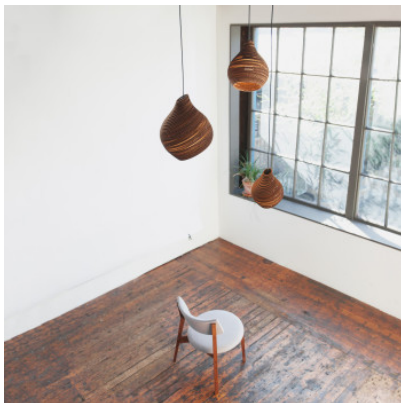

## Graypants Hive15

La grande version des suspensions Hive par Graypants. Diffuseur de forme organique, inspiré des ruches, donnant une lumière d'ambiance agréable. Avec douille E27.

naturel	549,00 € <del>PDSF 690,00 €</del>
MPN	GP-263
EAN	8718531271807
blanc	589,00 € <del>PDSF 735,00 €</del>
MPN	GP-1263
EAN	8718531272101
blonde	599,00 € <del>PDSF 755,00 €</del>
MPN	GP-2263
EAN	8718531275300

Ampoules  
Dimensions

1 x max. 15W 220V E27 ampoule LED.  
Diamètre 38 cm, hauteur de l'abat-jour 46 cm, poids 0,75 kg, longueur du câble 2 m, diamètre de rosette 10 cm, hauteur de rosette 2,5 cm.

26.04.2024 19:57:41