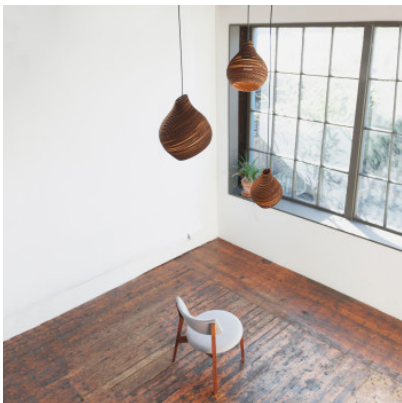

## Graypants Hive12

La version moyenne des suspensions Hive par Graypants. Le matériau utilisé, du carton ondulé recyclé, est particulièrement écologique. L'intéressante lampe donne une agréable lumière d'ambiance

naturel	480,00 €
MPN	GP-262
EAN	8718531271791
blanc	505,00 €
MPN	GP-1262
EAN	8718531272095
blonde	515,00 €
MPN	GP-2262
EAN	8718531275294

Ampoules  
Dimensions

1 x max. 15W 220V E27 ampoule LED.  
Diamètre 30 cm, hauteur de l'abat-jour 36 cm, poids 0,61 kg, longueur du câble 2 m, diamètre de rosette 10 cm, hauteur de rosette 2,5 cm.