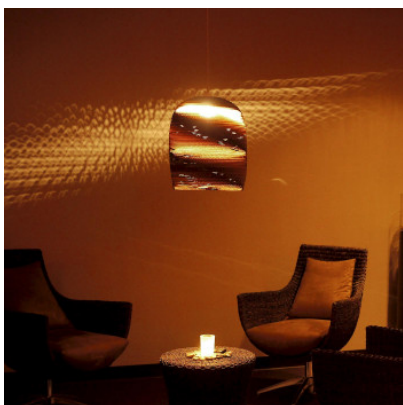

28.04.2024 10:55:31

Tous les prix indiqués sont avec 19% TVA pour livraison en Deutschland à laquelle s'ajoutent le cas échéant des Coûts d'expédition