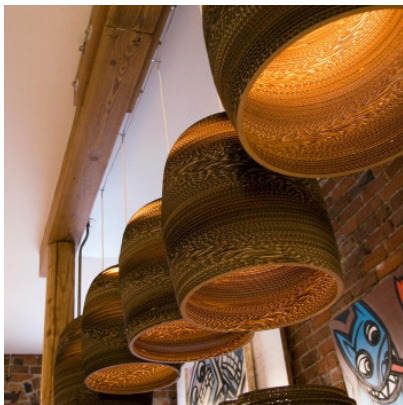

Ampoules	1 ampoule à incandescence 220V E27 max. 40W ou 1 x max. 15W 220V E27 ampoule LED.
Dimensions	Diamètre 27 cm, hauteur 28 cm.