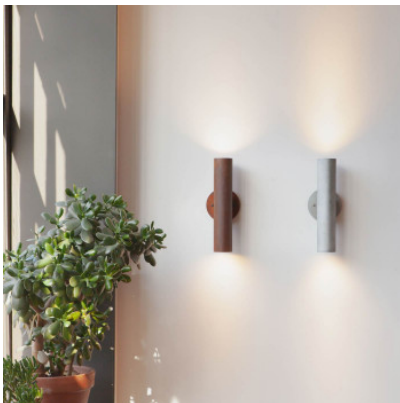

Graypants Roest Sconce30

L'applique murale Roest Sconce30 par Graypants émet de la lumière vers le haut et le bas.
Corps tubulaire en acier, rouillé par processus d'oxydation naturel. GU10.

carbone	359,00 €-PDSF-450,00-€
MPN	GP2054-C
EAN	8718531274921

rouille	359,00 €-PDSF-450,00-€
MPN	GP2052-N
EAN	8718531274259

zinc	359,00 €-PDSF-450,00-€
MPN	GP2053-AZ
EAN	8718531274280

Ampoules 2 x max. 15W GU10 ampoules LED.
Dimensions Hauteur 30 cm, diamètre du diffuseur 6 cm, poids 1,6 kg.