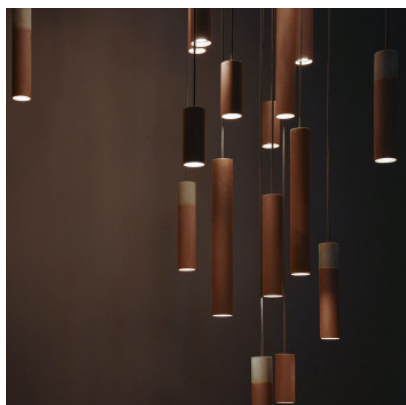

Graypants Roest 45v

Les surfaces naturelles de la suspension Graypants Roest 45v lui donnent une apparence industrielle. Diffuseur en forme de tube, dirigeant la lumière ponctuellement vers le bas. Câble et rosette noirs

carbone	385,00 €
MPN	GP2002-C
EAN	8718531274914

rouille	385,00 €
MPN	GP2002-N
EAN	8718531272767

rouille / zinc	385,00 €
MPN	GP2002-Z
EAN	8718531272828

zinc	385,00 €
MPN	GP2002-AZ
EAN	8718531274075

Ampoules 1 x max. 15W GU10 ampoule LED.
 Dimensions Diamètre 6 cm, hauteur 45 cm, longueur du câble 2 m, diamètre de rosette 10 cm, hauteur de rosette 2,5 cm, poids 2,1 kg.