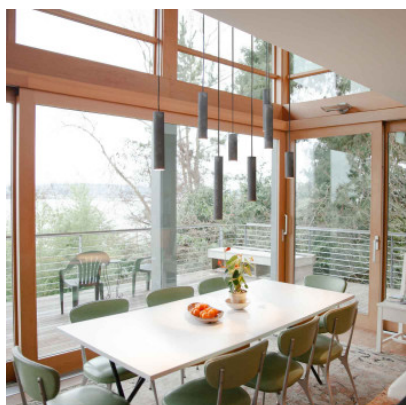

27.04.2024 10:50:49

Tous les prix indiqués sont avec 19% TVA pour livraison en Deutschland à laquelle s'ajoutent le cas échéant des Coûts d'expédition