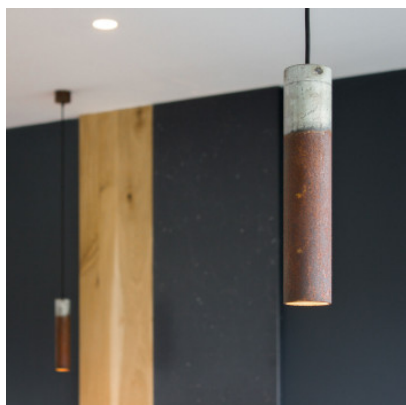

Graypants Roest 30v

Le diffuseur cylindrique de la suspension Graypants Roest a une hauteur de 30 cm et dirige la lumière des lampes GU10 vers le bas. Câble noir, rosette de plafond noire.

carbone	325,00 €
MPN	GP2001-C
EAN	8718531274907

rouille	325,00 €
MPN	GP2001-N
EAN	8718531272750

rouille / zinc	325,00 €
MPN	GP2001-Z
EAN	8718531272774

zinc	325,00 €
MPN	GP2001-AZ
EAN	8718531274051

Ampoules 1 x max. 15W GU10 ampoule LED.
 Dimensions Diamètre 6 cm, hauteur 30 cm, longueur du câble 2 m, diamètre de rosette 10 cm, hauteur de rosette 2,5 cm, poids 1,5 kg.