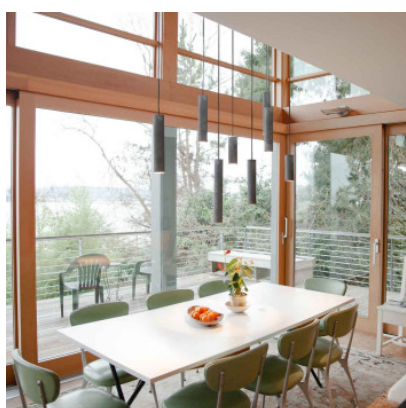

19.04.2024 4:21:18

Tous les prix indiqués sont avec 19% TVA pour livraison en Deutschland à laquelle s'ajoutent le cas échéant des Coûts d'expédition