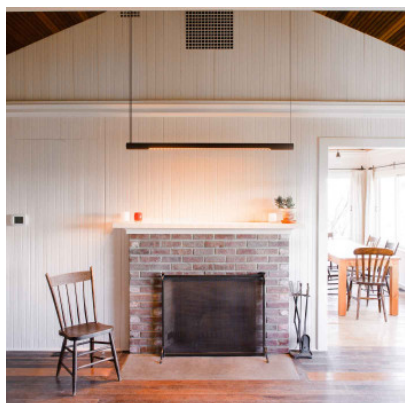

Ampoules
Dimensions

14,4W LED, 2700K, 1120 lm.
Longueur 150 cm, diamètre du diffuseur 16 cm,
longueur du câble 2 m, poids 6,8 kg.