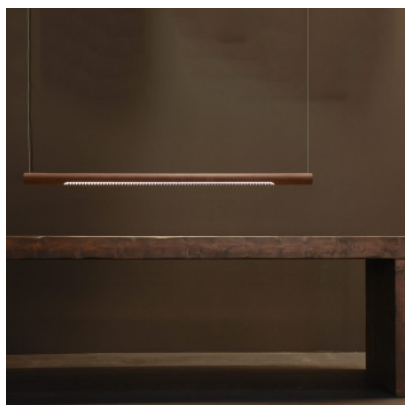

19.04.2024 4:22:55

Tous les prix indiqués sont avec 19% TVA pour livraison en Deutschland à laquelle s'ajoutent le cas échéant des Coûts d'expédition