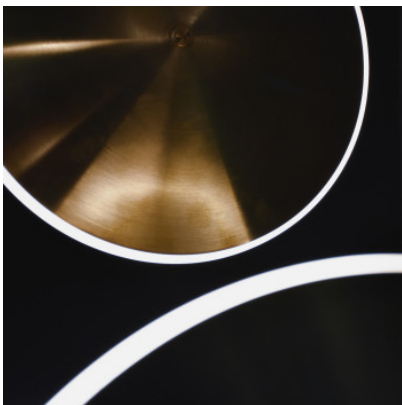

Graypants Chrona Dish6v

Dans sa version verticale, elle fait penser à un grand pendule d'horloge: la suspension Chrona Dish 6 par Graypants est un objet décoratif et une lampe. Diffuseur en acrylique, à LED intégrées.

laiton	599,00 € PDSF-755,00 €
MPN	GP-284
EAN	8718531271951

Ampoules	4W LED 220-240V, 2700K, 150lm.
Dimensions	Diamètre de l'abat-jour 14 cm, profondeur 5 cm, diamètre de rosette 13 cm, hauteur de rosette 3,5 cm, longueur du câble 2 m, poids 0,87 kg.