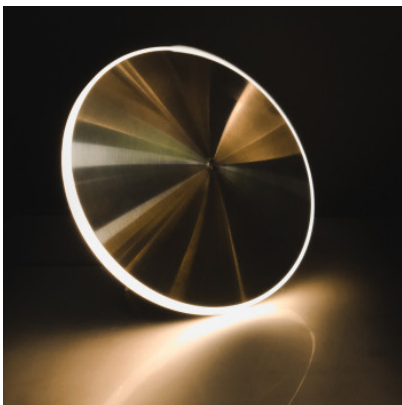

## Graypants Chrona Dish10h

La grande suspension de taille moyenne horizontale Chrona Dish 10 par Graypants est un objet lumineux brillant qui impressionne particulièrement en groupes. Disque en inox ou laiton.

laiton	799,00 €-PDSF-995,00-€
MPN	GP-282
EAN	8718531271937

Ampoules	9W LED 220-240V, 2700K, 300lm.
Dimensions	Diamètre de l'abat-jour 24 cm, hauteur de l'abat-jour 23 cm, diamètre de rosette 13 cm, hauteur de rosette 3,5 cm, longueur du câble 2 m, poids 1,75 kg.