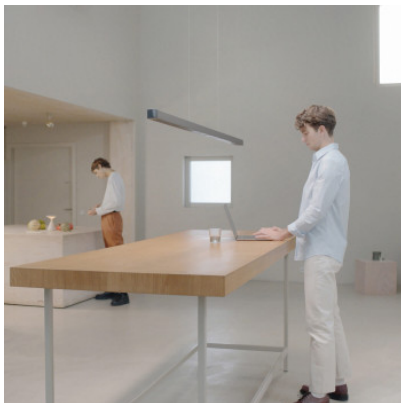

GRAU Team Suspension Height Adjustable + Color Tune

Suspension LED GRAU Team Suspension Color Tune en aluminium thermolaqué pour lumière directe (18%) et indirecte (82%). Réglable en hauteur. Dimmable via Casambi ou GRAU App.