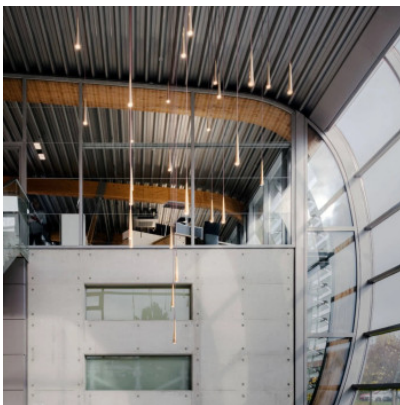

## GRAU Niceone Up

Suspension LED GRAU Niceone Up en aluminium avec lentille optique, rosette cylindrique et câble de couleur assortie. Bord de fuite dimmable. WarmDIM.

black	565,00 €
MPN	CNO00-1
Flux lumineux (lm)	620
white	565,00 €
MPN	CNO00-3
Flux lumineux (lm)	620
raw	615,00 €
MPN	CNO00-8
Flux lumineux (lm)	620
polished	625,00 €
MPN	CNO00-0
Flux lumineux (lm)	620