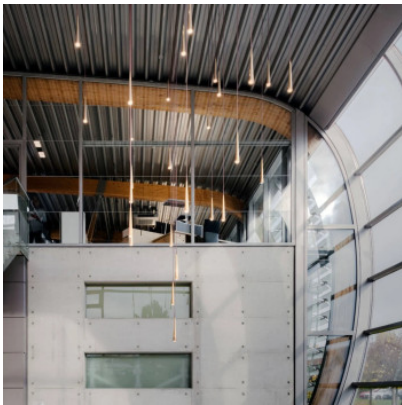

GRAU Niceone In

Lampe à suspension LED encastrée GRAU Niceone In en aluminium avec lentille optique, rosette cylindrique et câble de couleur assortie. Bord de fuite dimmable. WarmDIM.

white	495,00 €
MPN	CNO01-3
Flux lumineux (lm)	620
black	565,00 €
MPN	CNO01-1
Flux lumineux (lm)	620
raw	615,00 €
MPN	CNO01-8
Flux lumineux (lm)	620
polished	625,00 €
MPN	CNO01-0
Flux lumineux (lm)	620