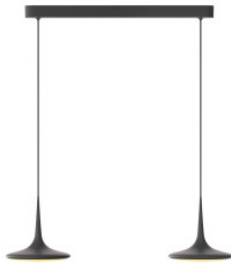

## GRAU Falling Leaf Trace Duo

Suspension LED GRAU Falling Leaf Trace Duo avec deux suspensions en aluminium peint par poudrage avec émission de lumière directe et répartition symétrique de la lumière sur rail Trace. Bord de fuite dimmable. WarmDim.

black	1.920,00 €
MPN	FLT1-320-00
Flux lumineux (lm)	2800
sand white	1.920,00 €
MPN	FLT1-320-05
Flux lumineux (lm)	2800
polished/black	2.110,00 €
MPN	FLT1-320-99
Flux lumineux (lm)	2800
polished/white	2.110,00 €
MPN	FLT1-329-01
Flux lumineux (lm)	2800