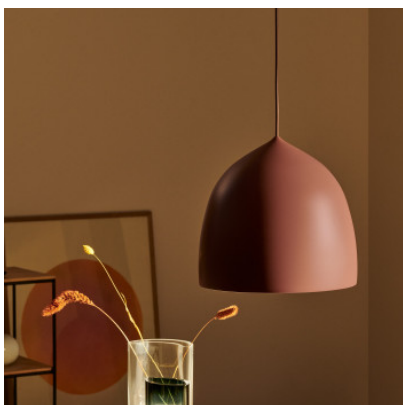

25.04.2024 19:03:42

Tous les prix indiqués sont avec 19% TVA pour livraison en Deutschland à laquelle s'ajoutent le cas échéant des Coûts d'expédition