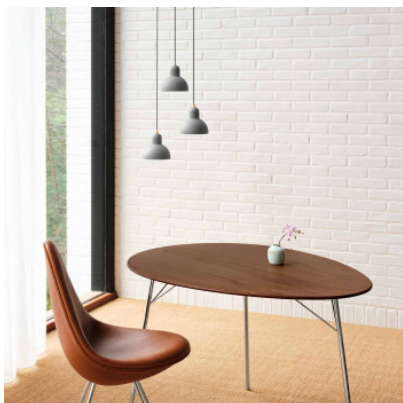

Fritz Hansen Kaiser Idell 6722-P

Suspension Fritz Hansen Kaiser Idell 6722-P à diffuseur métallique laqué très brillant et détails chromés ou de laiton poli. Distribution lumineuse directe. Câble de textile noir. Pour ampoule E27. Dimmable par phase.

Black	239,00 € ~~PDSF 319,00 €~~
MPN	94721908
EAN	5702370000240
Easy Grey	239,00 € ~~PDSF 319,00 €~~
MPN	14290812
EAN	5702370000875
Russet Red	239,00 € ~~PDSF 319,00 €~~
MPN	94721001
EAN	5702370000011
Smooth Slate	239,00 € ~~PDSF 319,00 €~~
MPN	94721212
EAN	5702370000035
Soft Ochre	239,00 € ~~PDSF 319,00 €~~
MPN	94721102
EAN	5702370000028

Dimensions

Diamètre d'abat-jour 14,5 cm, hauteur d'abat-jour 15,5 cm, longueur de câble 3 m, poids 0,6 kg.

23.04.2024 11:32:44

Tous les prix indiqués sont avec 19% TVA pour livraison en Deutschland à laquelle s'ajoutent le cas échéant des Coûts d'expédition