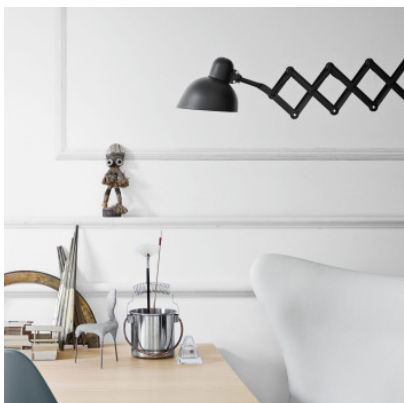

Fritz Hansen Kaiser Idell 6718-W

Applique murale Fritz Hansen Kaiser Idell 6718-W en acier à détails chromés ou de laiton poli. Ajustable par le pantographe. Câble avec fiche. Pour ampoule E27. Avec interrupteur sur la base.

Ampoules	1 ampoule à incandescence ou halogène E27 230V max. 75W.
Dimensions	Longueur 47 cm - 89 cm, diamètre d'abat-jour 16,4 cm, diamètre de fixation murale 14,8 cm, longueur du câble 2 m, poids 1,8 kg.