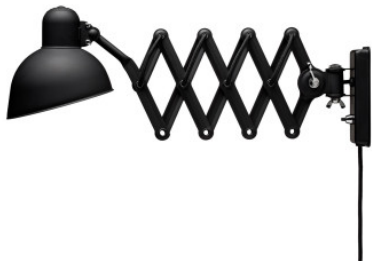

Fritz Hansen Kaiser Idell 6718-W

Applique murale Fritz Hansen Kaiser Idell 6718-W en acier à détails chromés ou de laiton poli. Ajustable par le pantographe. Câble avec fiche. Pour ampoule E27. Avec interrupteur sur la base.

Black	539,00 €-PDSF-719,00-€
MPN	63702408
EAN	5702377024089
Easy Grey	539,00 €-PDSF-719,00-€
MPN	13721612
EAN	5702370000974
Matt Black	539,00 €-PDSF-719,00-€
MPN	63702508
EAN	5702377025086
White	539,00 €-PDSF-719,00-€
MPN	63702305
EAN	5702377023051

Ampoules	1 ampoule à incandescence ou halogène E27 230V max. 75W.
Dimensions	Longueur 47 cm - 89 cm, diamètre d'abat-jour 16,4 cm, diamètre de fixation murale 14,8 cm, longueur du câble 2 m, poids 1,8 kg.