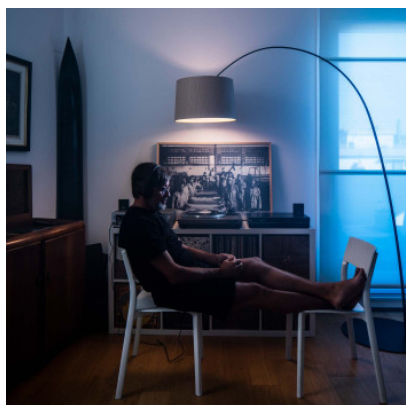

20.04.2024 18:08:32

Tous les prix indiqués sont avec 19% TVA pour livraison en Deutschland à laquelle s'ajoutent le cas échéant des Coûts d'expédition