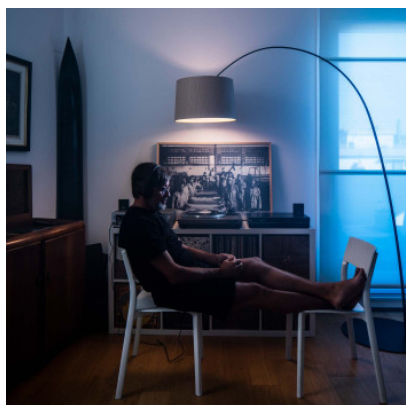

17.04.2024 3:51:02

Tous les prix indiqués sont avec 19% TVA pour livraison en Deutschland à laquelle s'ajoutent le cas échéant des Coûts d'expédition