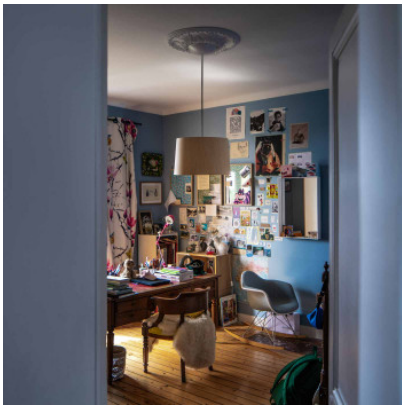

24.04.2024 18:24:13

Tous les prix indiqués sont avec 19% TVA pour livraison en Deutschland à laquelle s'ajoutent le cas échéant des Coûts d'expédition

Lumen Lighting Nostraforma GmbH & Co KG
Bodenseestr. 129 | DE-81243 München
FON: +49 (0) 89 820 80 62 0 | FAX: +49 (0) 89 820 80 62 200
MAIL: nostraforma@nostraforma.com | WEB: www.nostraforma.com
BANK: Stadtparkasse München | BLZ: 701 500 00 | KTO: 907 228 290
IBAN: DE 85 7015 0000 0907 2282 90 | BIC: SSKMDEMM

UST-ID: DE 813 992 226
Registergericht München HRA 88136
Persönlich haftende Gesellschafter
Nostraforma Verwaltungs GmbH
Registergericht München HRA 175844
Geschäftsführer: Cerchi Alexander, Cerchi Patrick, Cerchi Manuel