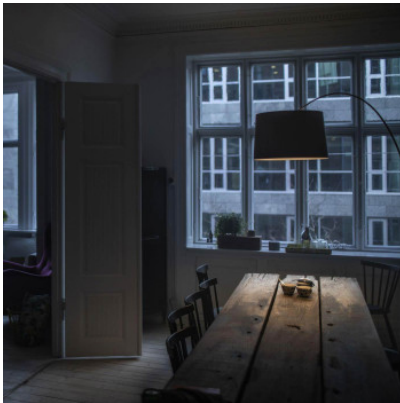

## Foscarini Twiggy Terra MyLight

Lampe arquée à LED Foscarini Twiggy Terra MyLight en matériau composite de fibre de verre, PMMA et métal. Diffuseur opaque. Arc ajustable en hauteur. Lumière directe et indirecte. Dimmable Casambi.