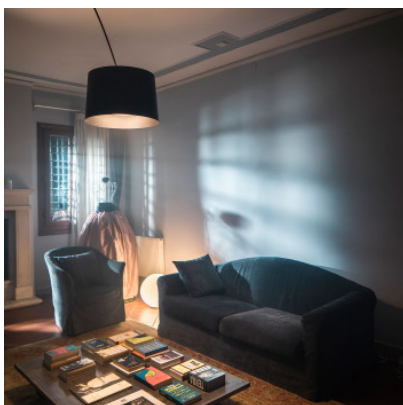

## Foscarini Twiggy Elle Terra Tunable White

Lampe de sol à LED Foscarini Twiggy Elle à grande extension en matériau composite de fibre de verre, PMMA et métal laqué. Lumière directe et indirecte. Câble transparent. Dimmable Casambi. Fonction Tunable White.