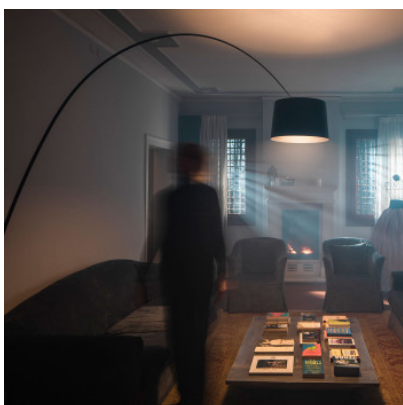

## Foscarini Twiggy Elle Terra Tunable White

Lampe de sol à LED Foscarini Twiggy Elle à grande extension en matériau composite de fibre de verre, PMMA et métal laqué. Lumière directe et indirecte. Câble transparent. Dimmable Casambi. Fonction Tunable White.