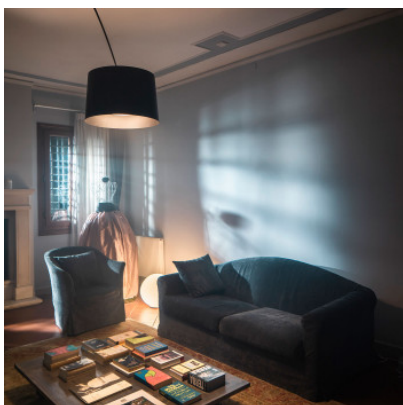

Foscarini Twiggy Elle Terra

Lampe de sol à LED Foscarini Twiggy Elle à grande extension en matériau composite de fibre de verre, PMMA et métal laqué. Lumière directe et indirecte. Avec gradateur-interrupteur sur le câble transparent.