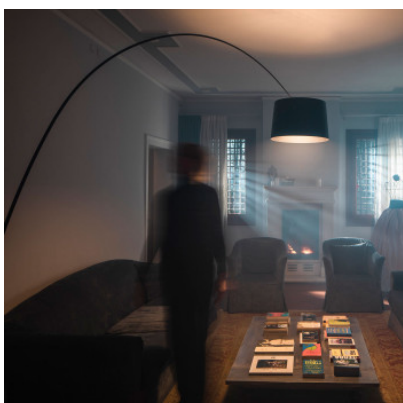

Foscarini Twiggy Elle Terra

Lampe de sol à LED Foscarini Twiggy Elle à grande extension en matériau composite de fibre de verre, PMMA et métal laqué. Lumière directe et indirecte. Avec gradateur-interrupteur sur le câble transparent.