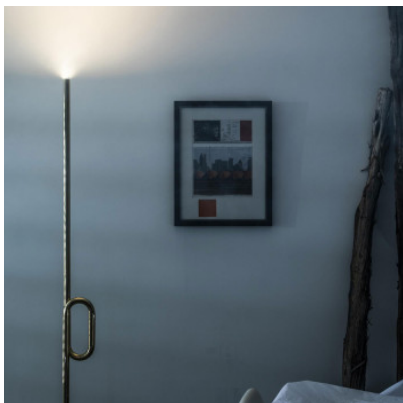

Foscarini Tobia Terra

Eclairage vers le plafond à LED Foscarini Tobia Terra en métal et aluminium laqué. Distribution lumineuse généreuse, indirecte, vers le haut. Câble noir. Avec variateur tactile 4 niveaux près du noeud.

blanc	789,00 €-PDSF-895,00-€
MPN	FN294003D_10
EAN	8025594136722
Flux lumineux (lm)	2000
noir	789,00 €-PDSF-895,00-€
MPN	FN294003D_20
EAN	8025594136739
Flux lumineux (lm)	2000
jaune	839,00 €-PDSF-956,00-€
MPN	FN294003D_55
EAN	8025594136753
Flux lumineux (lm)	2000
orange	839,00 €-PDSF-956,00-€
MPN	FN294003D_53
EAN	8025594136746
Flux lumineux (lm)	2000
doré	1.299,00 €-PDSF-1.473,00-€
MPN	FN294003D_71
EAN	8025594136760
Flux lumineux (lm)	2000