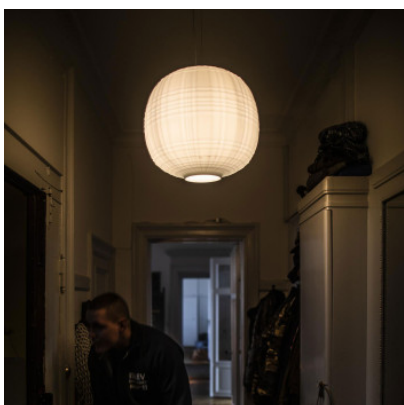

## Foscarini Tartan Sospensione LED

Suspension à LED Tartan en verre soufflé, mat. Surface traitée à l'acide à fin relief.  
Distribution lumineuse directe vers le bas et illumination diffuse. Rosette blanc brillant.  
Allumé/éteint ou dimmable Push/DALI.

blanc	569,00 €-PDSF-737,00-€
MPN	FN273007L_10
Flux lumineux (lm)	2581
blanc, Push/DALI	629,00 €-PDSF-813,00-€
MPN	FN273007LD_10
Flux lumineux (lm)	2581

27.04.2024 0:13:38

Tous les prix indiqués sont avec 19% TVA pour livraison en Deutschland à laquelle s'ajoutent le cas échéant des Coûts d'expédition